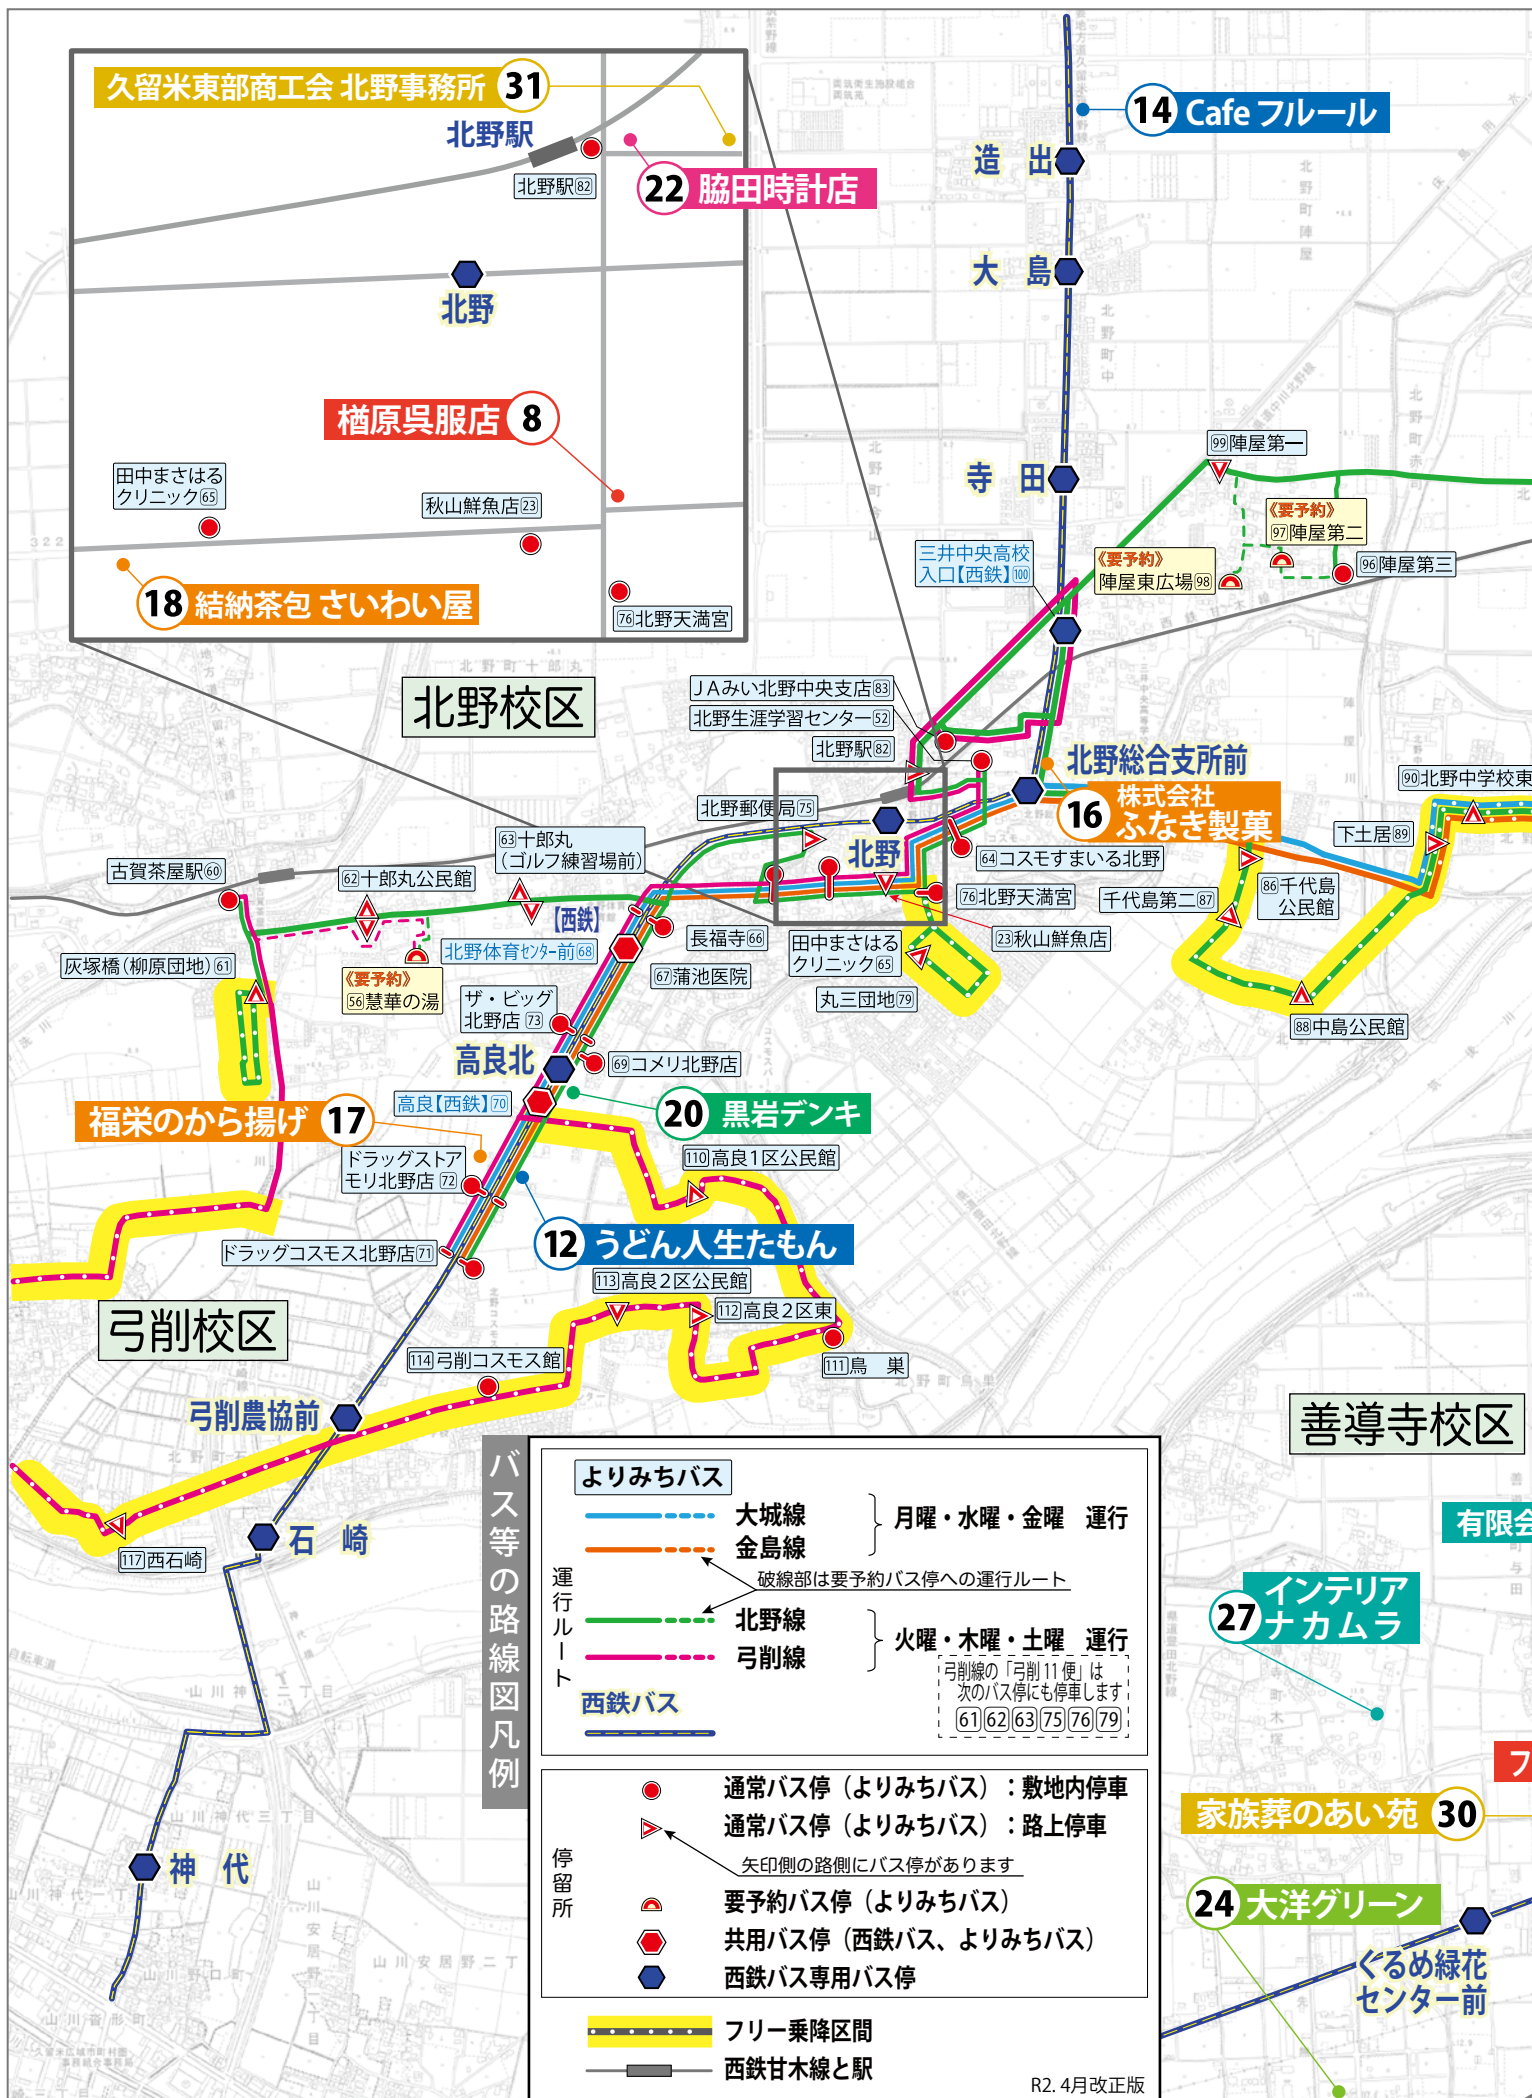

久留米東部商工会 北野事務所 31

北野駅

22 脇田時計店

14 Cafe フルール

造出

大島

北野

8 榑原呉服店

田中まさはる
クリニック 65

秋山鮮魚店 23

18 結納茶包 さいわい屋

76 北野天満宮

寺田

三井中央高校
入口(西鉄) 100

《要予約》
陣屋東広場 98

99 陣屋第一

《要予約》
97 陣屋第二

96 陣屋第三

北野校区

JAみい北野中央支店 83

北野生涯学習センター 52

北野駅 82

北野総合支所前

16 株式会社
ふなき製菓

90 北野中学校東

北野郵便局 75

63 十郎丸
(ゴルフ練習場前)

64 コスモすまいる北野

76 北野天満宮

千代島第二 87

86 千代島
公民館

古賀茶屋駅 60

62 十郎丸公民館

63 十郎丸
(ゴルフ練習場前)

北野駅 82

北野郵便局 75

長福寺 66

田中まさはる
クリニック 65

23 秋山鮮魚店

灰塚橋(柳原団地) 61

《要予約》
56 慧華の湯

ザ・ビッグ
北野店 73

67 蒲池医院

丸三団地 79

88 中島公民館

高良北

20 黒岩デンキ

福栄のから揚げ 17

12 うどん 人生たもん

ドラッグストア
モリ北野店 72

110 高良1区公民館

ドラッグコスモス北野店 71

高良(西鉄) 70

111 高良2区公民館

112 高良2区東

弓削校区

弓削農協前

113 高良2区公民館

114 弓削コスモス館

111 鳥巢

善導寺校区

石崎

117 西石崎

神代

バス等の路線図凡例

よりみちバス

大城線

金島線

北野線

弓削線

西鉄バス

月曜・水曜・金曜 運行

火曜・木曜・土曜 運行

破線部は要予約バス停への運行ルート

弓削線の「弓削11便」は
次のバス停にも停車します
61 62 63 73 76 79

- 通常バス停 (よりみちバス) : 敷地内停車
- 通常バス停 (よりみちバス) : 路上停車
- 要予約バス停 (よりみちバス)
- 共用バス停 (西鉄バス、よりみちバス)
- 西鉄バス専用バス停

- フリー乗降区間
- 西鉄甘木線と駅

27 インテリア
ナカムラ

30 家族葬のあい苑

24 大洋グリーン

ぐるめ緑花
センター前