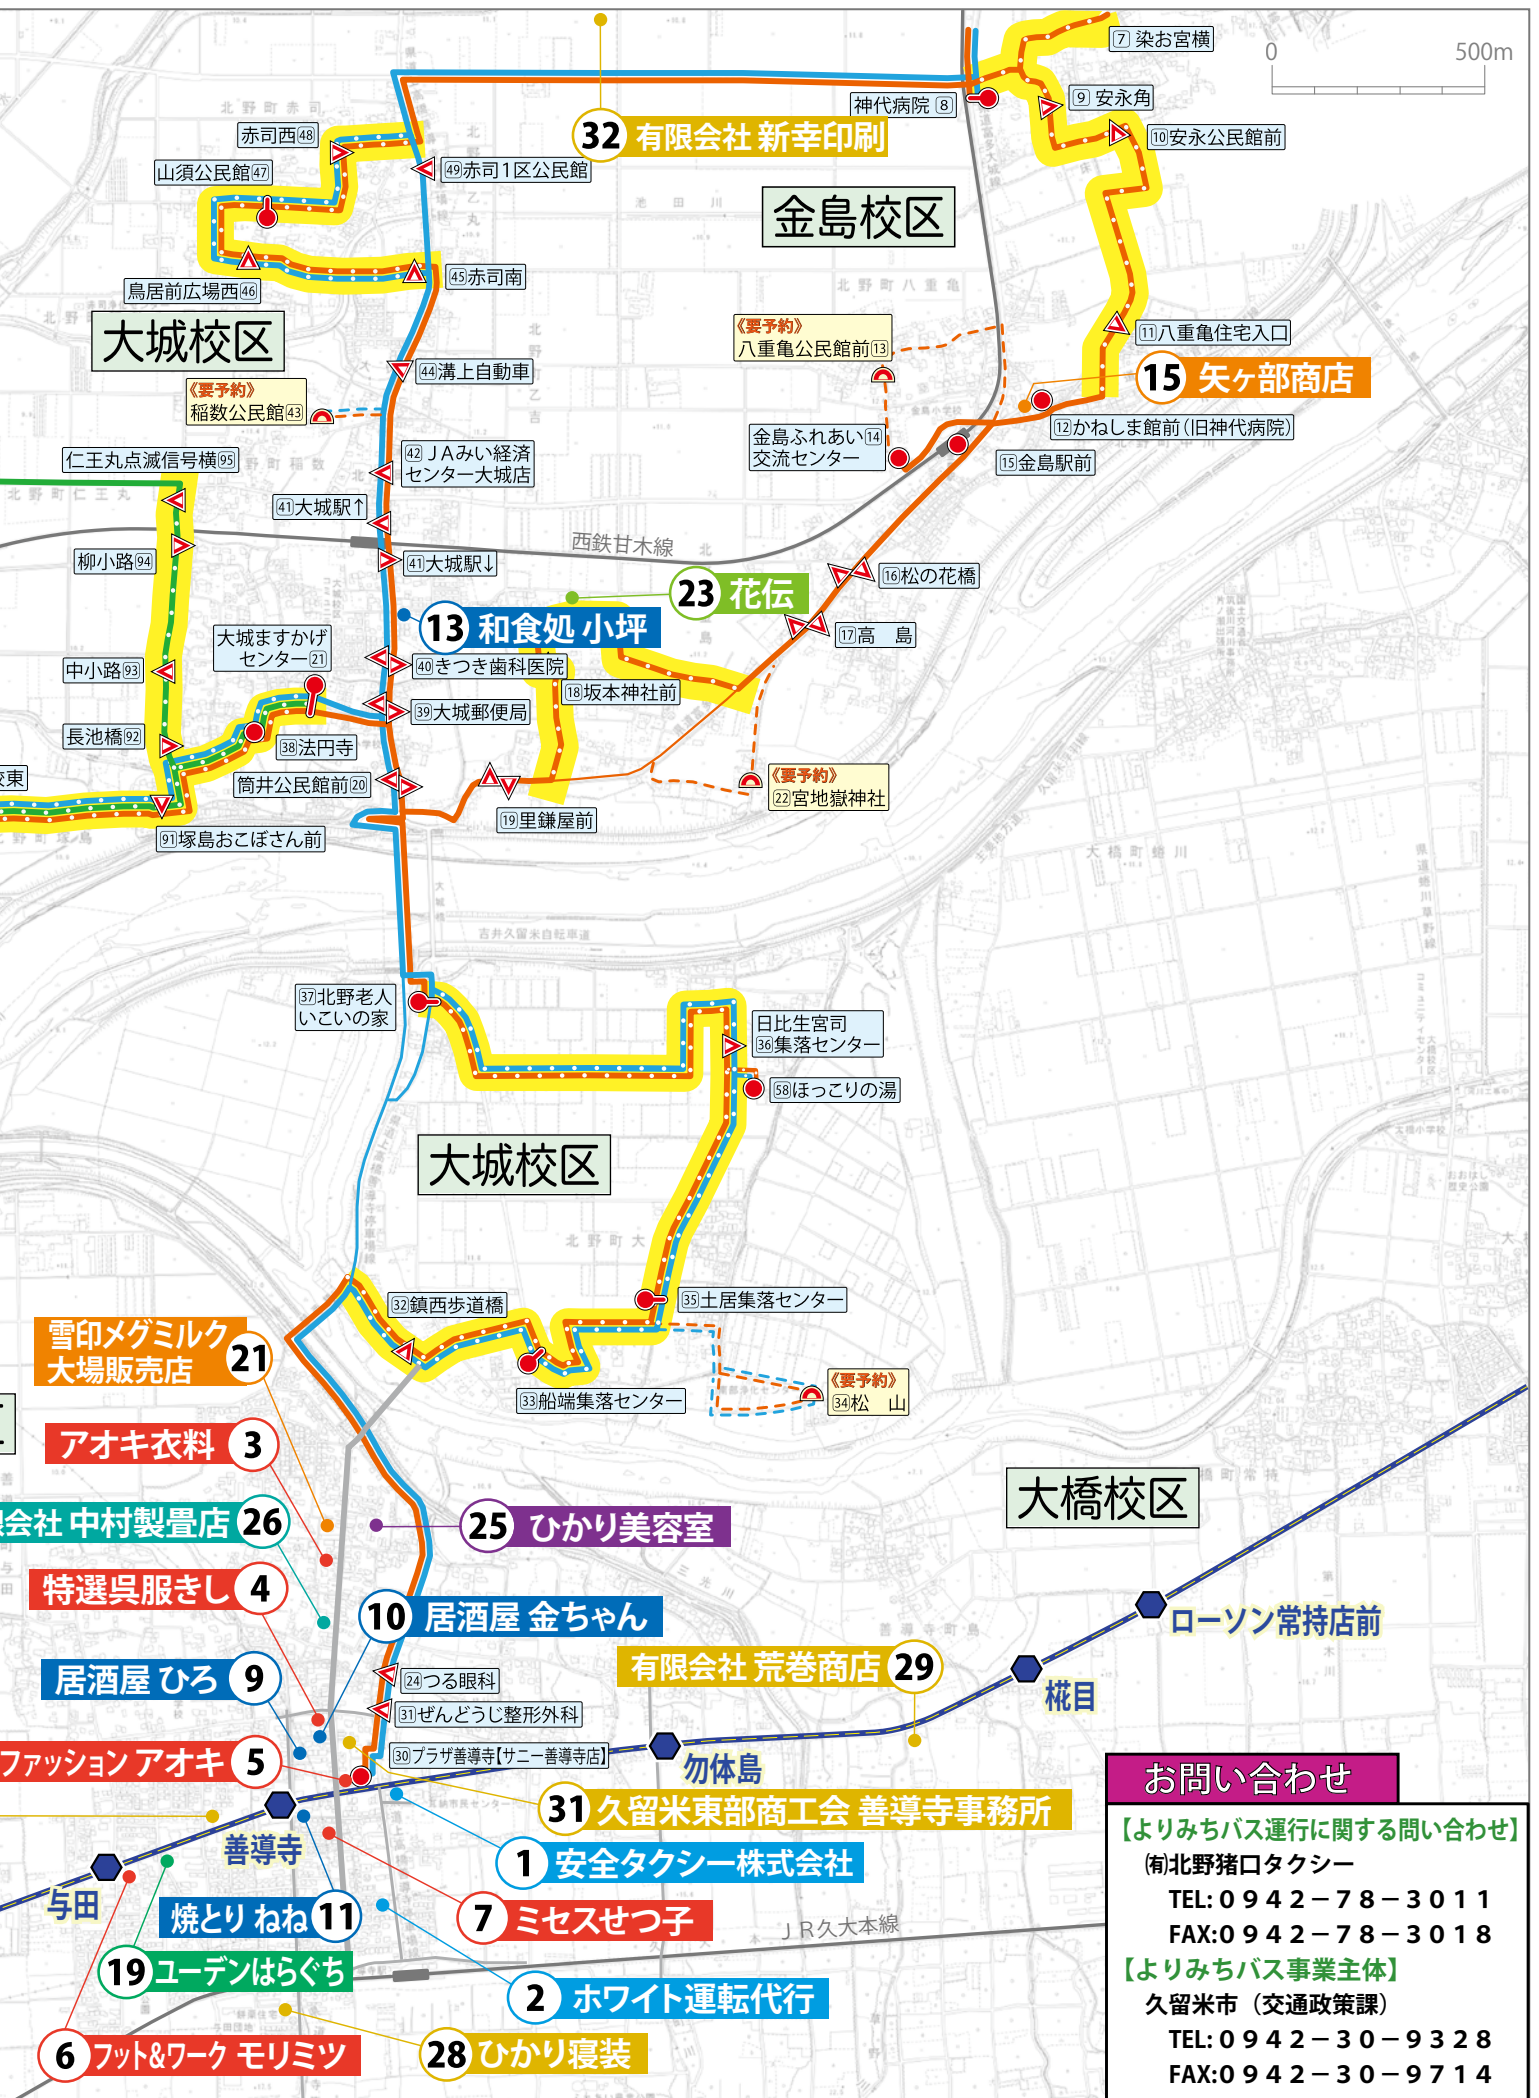

お問い合わせ

【よりみちバス運行に関する問い合わせ】

(有)北野猪口タクシー

TEL: 0942-78-3011

FAX: 0942-78-3018

【よりみちバス事業主体】

久留米市 (交通政策課)

TEL: 0942-30-9328

FAX: 0942-30-9714